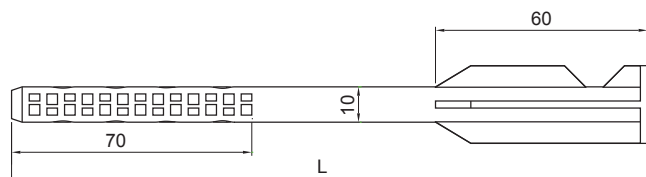

TECHNICKÝ LIST

HMOŽDINKA S LAMELOU M10

P-POB-HN DB

BOČNÍ POHLED

PŘEDNÍ POHLED

BOČNÍ POHLED LEVÝ

POHLED SHORA

PVC

Rozměry [mm]	
Jmenovitá velikost	L
180	180
240	240
280	280

INDEX	ZMĚNA	DATUM	PODPIS			
ZN. MAT.			T.O.			
ROZM.-POLOT					STN	TR.Č.
VYPR.	Ing. Kluska M.				POZN.	Č.POZICE
PRESK.						
TECHNOL.	TECHNOL.				STARÝ V.	Č.V.
NÁZEV	Hmoždinka s lamelou M10			Počet listů	P-POB-HN DB	