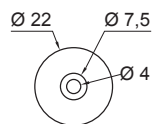

TECHNICKÝ LIST

HMOŽDINKA S LAMELOU M10

P-POB-HN DB

BOČNÍ POHLED

PŘEDNÍ POHLED

BOČNÍ POHLED LEVÝ

POHLED SHORA

PVC

Rozměry [mm]	
Jmenovitá velikost	L
180	180
240	240
280	280

INDEX	ZMĚNA	DATUM	PODPIS			
ZN. MAT.			T.O.			
ROZM.-POLOT					STN	TR.Č.
VYPR.	Ing. Kluska M.				POZN.	Č.POZICE
PRESK.						
TECHNOL.	TECHNOL.				STARÝ V.	Č.V.
NÁZEV	Hmoždinka s lamelou M10			Počet listů	P-POB-HN DB	